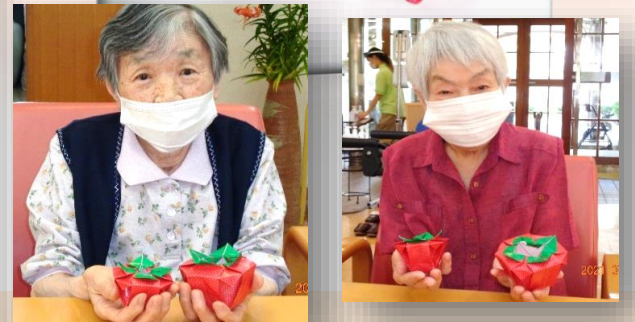

ルミナス通信

令和3年8月 Vol.76

入居者さんに頂いたスイカの苗
なんと、食べた後の種を植えたら
芽が出たそう！ 成長が早く花が
咲いてます🌸

毎日暑い日が続きます
少しでも涼しく感じるように
以前好評だった金魚鉢を
今年も作りました 本物みたい!?

両面折り紙で
イチゴを作りました
一枚で折ったとは
思えない出来ばえ

喫茶は7.8月限定で、飲み物に
アイスカフェオレが仲間入り

毎日行うリハビリ体操と
週1回の健康体操は沢山の方に
ご参加いただいています
居室でも、体操の後でもこまめに
水分補給をしましょう💧